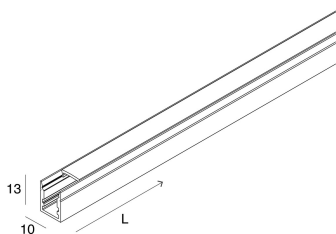

Novalux S.r.l. via Marzabotto, 2 40050 Funo di Argelato (BO) Italy
Tel: +39 051 860558 · Fax +39 051 6647859 · Mail: info@novalux.it · P.IVA 00536541204 · novalux.com
Bedrijf onderworpen aan beheer en coördinatie door SLV GmbH

Dit technische gegevensblad is eigendom van Novalux S.r.l., alle rechten voorbehouden. Novalux S.r.l. behoudt zich het recht voor om zonder voorafgaande kennisgeving wijzigingen aan te brengen.
Laatste update: 14/11/2024, 23:16:09