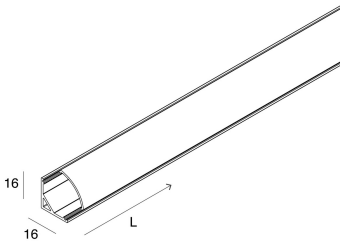

Novalux S.r.l. via Marzabotto, 2 40050 Funo di Argelato (BO) Italy
Tel: +39 051 860558 · Fax +39 051 6647859 · Mail: info@novalux.it · P.IVA 00536541204 · novalux.com
Bedrijf onderworpen aan beheer en coördinatie door SLV GmbH

Dit technische gegevensblad is eigendom van Novalux S.r.l., alle rechten voorbehouden. Novalux S.r.l. behoudt zich het recht voor om zonder voorafgaande kennisgeving wijzigingen aan te brengen.
Laatste update: 14/11/2024, 23:16:08