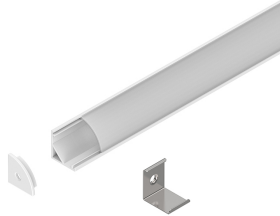

# PROFILED AD ANGOLO H16

105408.01

**novalux**  
ITALIAN LIGHTING DESIGN SINCE 1948

## Funcities

Gebruik: Binnenshuis  
Type installatie: LICHTKOOF, PLAFOND  
Emissie: DIRECT  
Optiek: OPAAL  
Kleur: WIT  
L: 2000mm  
A: 16mm  
H: 16mm  
Garantie: 5 jaar  
Gewicht: 0.3kg