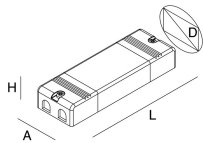

Funcities

Gebruik: Binnenshuis

Dimmen: PUSH, DALI

Noodsituatie: NEEN

L: 235mm

A: 100mm

H: 31mm

Made in: EU

Garantie: 5 jaar

Gewicht: 0.231kg

Technische gegevens

Echt apparaatvermogen: 82.4W

IP: 20

Isolatieklasse: I

Voedingsspanning: 220-240V 50/60Hz

SELV: Si