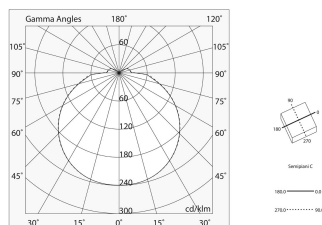

FRAME PANEL

104711.01

novalux
ITALIAN LIGHTING DESIGN SINCE 1948

Funcities

Gebruik: Binnenshuis
Type installatie: INBOUW IN GIPSPLAAT
Emissie: DIRECT
Optiek: OPAAL
Kleur: WIT
Dimmen: PUSH, DALI
Noodsituatie: MET ACCESSOIRE
L: 595mm
A: 595mm
H: 12mm
Garantie: 5 jaar
Gewicht: 0.855kg