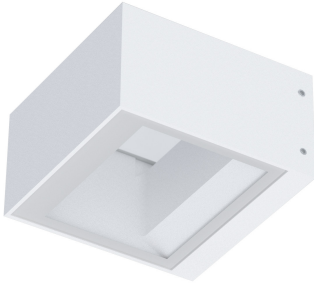

# DROP FLAT

104602.01

**novalux**  
ITALIAN LIGHTING DESIGN SINCE 1948

## Funcities

Gebruik: Buitenshuis  
Type installatie: OPBOUW WAND  
Emissie: DIRECT/INDIRECT  
Optiek: TRANSPARANT  
Kleur: WIT  
Dimmen: ON/OFF  
Noodsituatie: NEEN  
L: 125mm  
A: 125mm  
H: 70mm  
Garantie: 5 jaar  
Gewicht: 1.1kg

## Bron

Lichtbron: LED  
Vermogen bron: 9W  
Temperatuurkleur: 3000K  
CRI: >80  
LED levensduur: 30000h L70 B20