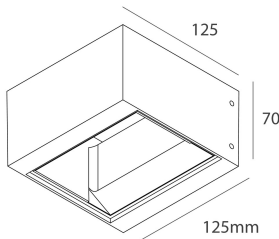

## Funcities

Gebruik: Buitenshuis  
Type installatie: OPBOUW WAND  
Emissie: DIRECT/INDIRECT  
Optiek: TRANSPARANT  
Kleur: WIT  
Dimmen: ON/OFF  
Noodsituatie: NEEN  
L: 125mm  
A: 125mm  
H: 70mm  
Garantie: 5 jaar  
Gewicht: 1.1kg