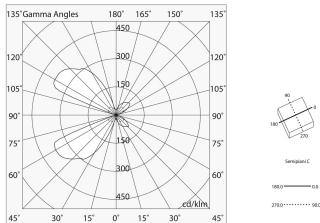

## Funcities

Gebruik: Buitenshuis  
Type installatie: OPBOUW WAND  
Emissie: DIRECT/INDIRECT  
Optiek: TRANSPARANT  
Kleur: WIT  
Dimmen: ON/OFF  
Noodsituatie: NEEN  
L: 125mm  
A: 125mm  
H: 70mm  
Garantie: 5 jaar  
Gewicht: 1.1kg