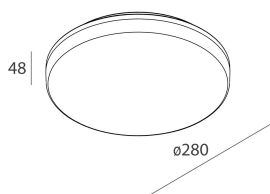

## Funcities

Gebruik: Binnenshuis  
Type installatie: OPBOUW WAND, PLAFOND  
Emissie: DIRECT  
Optiek: OPAAL  
Kleur: WIT  
Dimmen: ON/OFF  
Noodsituatie: NEEN  
L: Ø280mm  
H: 48mm  
Garantie: 5 jaar  
Gewicht: 0.937kg