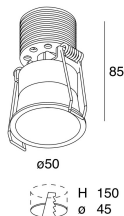

Functies

Gebruik: Binnenshuis
Type installatie: INBOUW IN GIPSPLAAT
Emissie: DIRECT
Optiek: SPOT
Lichtbundel: 36°
Kleur: GLANZEND GEBRONSD
Dimmen: MET ACCESSOIRE
Noodsituatie: MET ACCESSOIRE
H: 85mm
ø: Ø50
D: 45mm
Garantie: 5 jaar
Gewicht: 0.25kg

Technische gegevens

Armatuurlichtstroom: 500lm
Lichtstroom in noodgevallen: 1h: 63% / 3h: 25%
IP: 20
Isolatieklasse: III
Voedingsspanning: DC 350 mA
UGR: <19
SELV: No

Bron

Lichtbron: LED
Vermogen bron: 7W
Bron lichtstroom: 662lm
Temperatuurkleur: 3000K
CRI: >90
LED levensduur: 30000h L70 B20