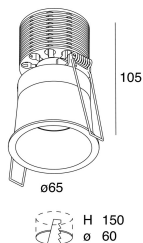

Bron

Lichtbron: LED
Vermogen bron: 10W
Bron lichtstroom: 945lm
Temperatuurkleur: 3000K
CRI: >90
LED levensduur: 50000h L90 B10

Voldoening

CEI EN 60598-1:2021 + A11:2023, CEI EN 60598-2-1:2022, CEI EN 60598-2-2:2012

Normen

Fotobiologisch risico: RISICOGROEP 1Apparatuur gecertificeerd in GROEP RG1 - Risicogroep 1 (laag) - Afwezigheid van gevaar door een beperking van de emissie van straling die inherent is aan het product in overeenstemming met CEI EN 62471:2010-01, IEC TR 62778:2014.

CAM edilizia (CAM constructie): CAM edilizia - Conforme al Decreto Ministeriale 23 giugno 2022 n.256 e 24 novembre 2025 n.256.

Gemiddelde luminantie

Luminantielimit in omgevingen met VDT's: Minder dan 3000 cd/m² voor hoeken > 65° (volgens EN 12464-1:2011).

[KONE: Bekijk meer informatie over het product](#)