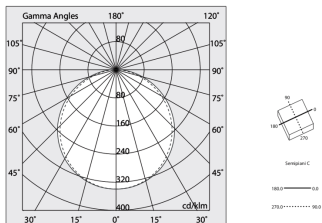

Novalux S.r.l. via Marzabotto, 2 40050 Funo di Argelato (BO) Italy
Tel: +39 051 860558 · Fax +39 051 6647859 · Mail: info@novalux.it · P.IVA 00536541204 · novalux.com
Bedrijf onderworpen aan beheer en coördinatie door SLV GmbH

Dit technische gegevensblad is eigendom van Novalux S.r.l., alle rechten voorbehouden. Novalux S.r.l. behoudt zich het recht voor om zonder voorafgaande kennisgeving wijzigingen aan te brengen.
Laatste update: 14/11/2024, 23:16:32