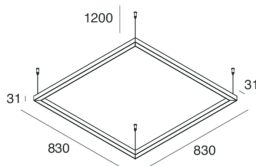

Bron

Lichtbron: LED
Vermogen bron: 32W
Bron lichtstroom: 5936lm
Temperatuurkleur: 3000K
CRI: >90
Tolerantie kleur: 3 Step MacAdam
LED levensduur: 50000h L80 B20

Voldoening

CEI EN 60598-1:2021 + A11:2023, CEI EN 60598-2-1:2022

Normen

Fotobiologisch risico: RISICOGROEP 0Gecertificeerd apparaat in een RISICOVRIJE GROEP, in overeenstemming met de normen CEI EN 62471:2010-01, IEC TR 62778:2014.
CAM edilizia (CAM constructie): In overeenstemming met CAM EDILIZIA Ministerieel besluit 23 juni 2022 n.256.

[Bekijk meer informatie over het product](#)