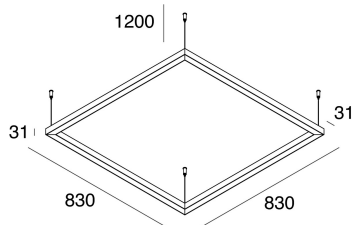

P-30 READY

103335.02

novalux
ITALIAN LIGHTING DESIGN SINCE 1948

Funcities

Gebruik: Binnenshuis
Type installatie: PENDEL
Emissie: DIRECT
Optiek: OPAAL
Kleur: ZWART
Dimmen: ON/OFF
Noodsituatie: NEEN
L: 830mm
A: 830mm
H: 31mm
Made in: ITALY
Garantie: 5 jaar
Gewicht: 5.2kg

Technische gegevens

Echt apparaatvermogen: 39.7W
Armatuurlichtstroom: 3152lm
IP: 40
Isolatieklasse: I
Aantal voedingen per armatuur: 2
Voedingsspanning: 220-240V 50/60Hz
SELV: Si

Bron

Lichtbron: LED
Vermogen bron: 32W
Bron lichtstroom: 5936lm
Temperatuurkleur: 3000K
CRI: >90
Tolerantie kleur: 3 Step MacAdam
LED levensduur: 50000h L80 B20