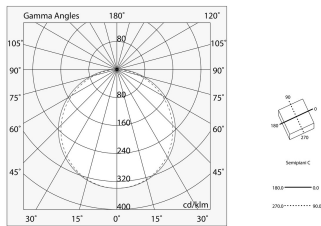

P-30 READY

103335.02

novalux
ITALIAN LIGHTING DESIGN SINCE 1948

Funcities

Gebruik: Binnenshuis
Type installatie: PENDEL
Emissie: DIRECT
Optiek: OPAAL
Kleur: ZWART
Dimmen: ON/OFF
Noodsituatie: NEEN
L: 830mm
A: 830mm
H: 31mm
Made in: ITALY
Garantie: 5 jaar
Gewicht: 5.2kg