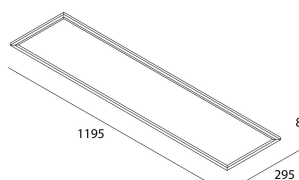

## Funcities

Gebruik: Binnenshuis  
Type installatie: INBOUW IN GIPSPLAAT, PENDEL, PLAFOND  
Emissie: DIRECT  
Optiek: OPAAL  
Kleur: WIT  
Dimmen: DALI2, PUSH  
Noodsituatie: MET ACCESSOIRE  
L: 1195mm  
A: 295mm  
H: 12mm  
Garantie: 5 jaar  
Gewicht: 3.16kg