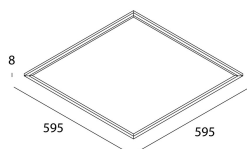

THE PANEL 3

1020B0.01

novalux

ITALIAN LIGHTING DESIGN SINCE 1948

Funcities

Gebruik: Binnenshuis
Type installatie: INBOUW IN GIPSPLAAT, PENDEL, PLAFOND
Emissie: DIRECT
Optiek: OPAAL
Kleur: WIT
Dimmen: DALI2, PUSH
Noodsituatie: MET ACCESSOIRE
L: 595mm
A: 595mm
H: 12mm
Garantie: 5 jaar
Gewicht: 3kg