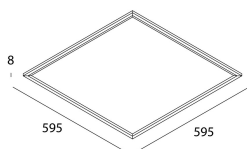

## Funcities

Gebruik: Binnenshuis  
Type installatie: INBOUW IN GIPSPLAAT, PENDEL, PLAFOND  
Emissie: DIRECT  
Optiek: OPAAL  
Kleur: WIT  
Dimmen: ON/OFF  
Noodsituatie: MET ACCESSOIRE  
L: 595mm  
A: 595mm  
H: 12mm  
Garantie: 5 jaar  
Gewicht: 3kg