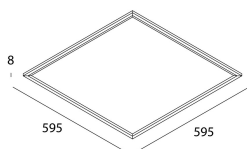

THE PANEL 3

1020A6.01

novalux
ITALIAN LIGHTING DESIGN SINCE 1948

Funcities

Gebruik: Binnenshuis
Type installatie: INBOUW IN GIPSPLAAT, PENDEL, PLAFOND
Emissie: DIRECT
Optiek: OPAAL
Kleur: WIT
Dimmen: ON/OFF
Noodsituatie: MET ACCESSOIRE
L: 595mm
A: 595mm
H: 12mm
Garantie: 5 jaar
Gewicht: 3kg