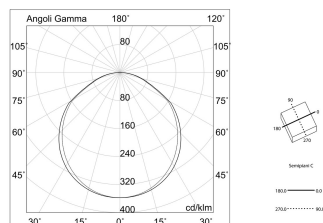

THE PANEL 2

1020A2.01

novalux
ITALIAN LIGHTING DESIGN SINCE 1948

Funcities

Gebruik: Binnenshuis
Type installatie: INBOUW IN GIPSPLAAT, PENDEL, PLAFOND
Emissie: DIRECT
Optiek: MICROPRISMATISCH
Kleur: WIT
Dimmen: PUSH, DALI
Noodsituatie: MET ACCESSOIRE
L: 1295mm
A: 295mm
H: 10mm
Garantie: 5 jaar
Gewicht: 3kg