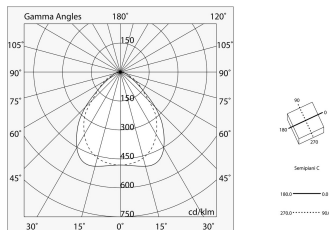

THE PANEL 2 MICROPRISMATICO

102066.01

novalux
ITALIAN LIGHTING DESIGN SINCE 1948

Funcities

Gebruik: Binnenshuis
Type installatie: INBOUW IN GIPSPLAAT, PENDEL, PLAFOND
Emissie: DIRECT
Optiek: MICROPRISMATISCH
Kleur: WIT
Dimmen: ON/OFF
Noodsituatie: MET ACCESSOIRE
L: 1195mm
A: 295mm
H: 10mm
Garantie: 5 jaar
Gewicht: 3kg