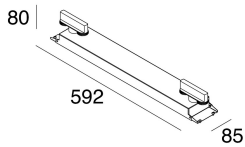

Funcities

Gebruik: Binnenshuis
Type installatie: RAIL
Kleur: WIT
L: 592mm
A: 85mm
H: 81mm
Made in: ITALY
Garantie: 5 jaar
Gewicht: 1.7kg

Technische gegevens

Isolatieklasse: I