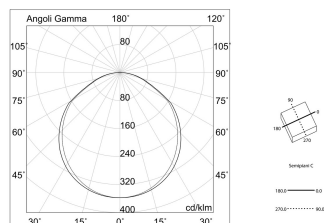

THE PANEL 2

102008.01

novalux
ITALIAN LIGHTING DESIGN SINCE 1948

Funcities

Gebruik: Binnenshuis
Type installatie: INBOUW IN GIPSPLAAT, PENDEL, PLAFOND
Emissie: DIRECT
Optiek: OPAAL
Kleur: WIT
Dimmen: ON/OFF
Noodsituatie: MET ACCESSOIRE
L: 1195mm
A: 295mm
H: 10mm
Garantie: 5 jaar
Gewicht: 3kg