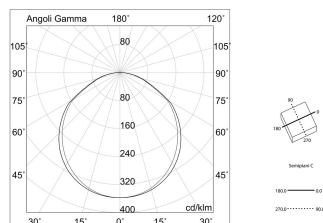

THE PANEL 2

102007.01

novalux
ITALIAN LIGHTING DESIGN SINCE 1948

Funcities

Gebruik: Binnenshuis
Type installatie: INBOUW IN GIPSPLAAT, PENDEL, PLAFOND
Emissie: DIRECT
Optiek: OPAAL
Kleur: WIT
Dimmen: ON/OFF
Noodsituatie: MET ACCESSOIRE
L: 1195mm
A: 295mm
H: 10mm
Garantie: 5 jaar
Gewicht: 3kg