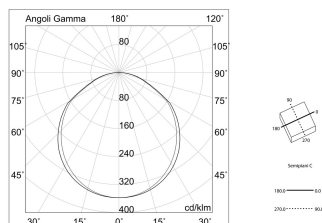

THE PANEL 2

102001.01

novalux
ITALIAN LIGHTING DESIGN SINCE 1948

Funcities

Gebruik: Binnenshuis
Type installatie: INBOUW IN GIPSPLAAT, PENDEL, PLAFOND
Emissie: DIRECT
Optiek: OPAAL
Kleur: WIT
Dimmen: ON/OFF
Noodsituatie: MET ACCESSOIRE
L: 595mm
A: 595mm
H: 10mm
Garantie: 5 jaar
Gewicht: 2.8kg