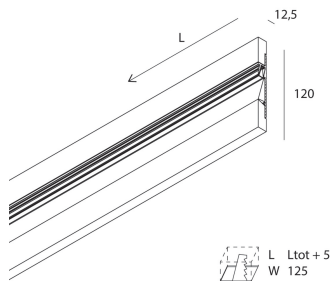

## Funcities

Gebruik: Binnenshuis  
Type installatie: INBOUW IN GIPSPLAAT  
Emissie: STRIJKLICHT  
Optiek: OPAAL  
L: 2000mm  
A: 120mm  
H: 12.5mm  
Made in: ITALY  
Garantie: 5 jaar  
Gewicht: 3.94kg

## Technische gegevens

IP: 40  
SELV: No

[A-30: Bekijk meer informatie over het product](#)