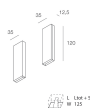

A-30

1018E1.99

AANVULLENDE ACCESSOIRES

A-30: COPPIA TESTATE CARTONGESSO

1018E2.99