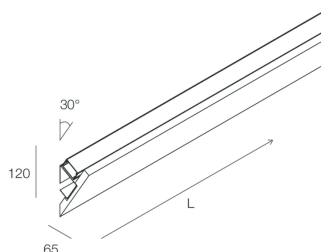

Technische gegevens

IP: 40

[Bekijk meer informatie over het product](#)

Novalux S.r.l. via Marzabotto, 2 40050 Funo di Argelato (BO) Italy
Tel: +39 051 860558 · Fax +39 051 6647859 · Mail: info@novalux.it · P.IVA 00536541204 · novalux.com
Bedrijf onderworpen aan beheer en coördinatie door SLV GmbH

Dit technische gegevensblad is eigendom van Novalux S.r.l., alle rechten voorbehouden. Novalux S.r.l. behoudt zich het recht voor om zonder voorafgaande kennisgeving wijzigingen aan te brengen.
Laatste update: 14/11/2024, 23:10:40