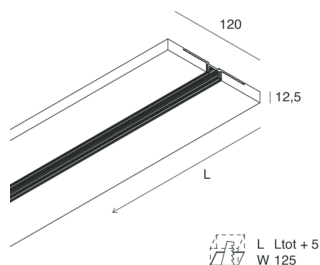

Novalux S.r.l. via Marzabotto, 2 40050 Funo di Argelato (BO) Italy
Tel: +39 051 860558 · Fax +39 051 6647859 · Mail: info@novalux.it · P.IVA 00536541204 · novalux.com
Bedrijf onderworpen aan beheer en coördinatie door SLV GmbH

Dit technische gegevensblad is eigendom van Novalux S.r.l., alle rechten voorbehouden. Novalux S.r.l. behoudt zich het recht voor om zonder voorafgaande kennisgeving wijzigingen aan te brengen.
Laatste update: 14/11/2024, 23:35:33