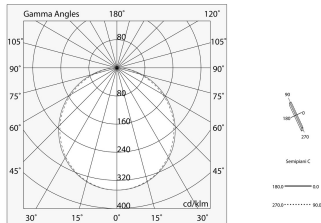

Novalux S.r.l. via Marzabotto, 2 40050 Funo di Argelato (BO) Italy
Tel: +39 051 860558 · Fax +39 051 6647859 · Mail: info@novalux.it · P.IVA 00536541204 · novalux.com
Bedrijf onderworpen aan beheer en coördinatie door SLV GmbH

Dit technische gegevensblad is eigendom van Novalux S.r.l., alle rechten voorbehouden. Novalux S.r.l. behoudt zich het recht voor om zonder voorafgaande kennisgeving wijzigingen aan te brengen.
Laatste update: 14/11/2024, 23:15:55