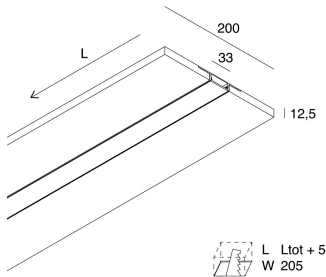

Novalux S.r.l. via Marzabotto, 2 40050 Funo di Argelato (BO) Italy
Tel: +39 051 860558 · Fax +39 051 6647859 · Mail: info@novalux.it · P.IVA 00536541204 · novalux.com
Bedrijf onderworpen aan beheer en coördinatie door SLV GmbH

Dit technische gegevensblad is eigendom van Novalux S.r.l., alle rechten voorbehouden. Novalux S.r.l. behoudt zich het recht voor om zonder voorafgaande kennisgeving wijzigingen aan te brengen.
Laatste update: 14/11/2024, 23:15:55