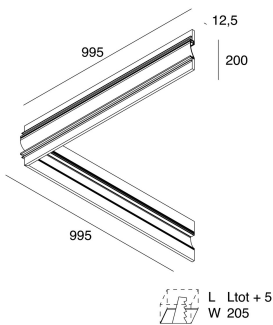

## Funcies

Gebruik: Binnenshuis  
Type installatie: INBOUW IN GIPSPLAAT  
Emissie: DIRECT/INDIRECT  
Optiek: OPAAL  
L: 995x995mm  
A: 200mm  
H: 12.5mm  
Made in: ITALY  
Garantie: 5 jaar  
Gewicht: 1.0kg

## Technische gegevens

IP: 40

[Bekijk meer informatie over het product](#)