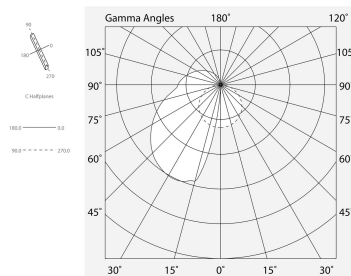

## Funcies

Gebruik: Binnenshuis  
Type installatie: INBOUW IN GIPSPLAAT  
Emissie: DIRECT/INDIRECT  
Optiek: OPAAL  
L: 995x995mm  
A: 200mm  
H: 12.5mm  
Made in: ITALY  
Garantie: 5 jaar  
Gewicht: 1.0kg

## Technische gegevens

IP: 40

[Bekijk meer informatie over het product](#)