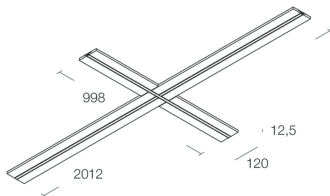

Novalux S.r.l. via Marzabotto, 2 40050 Funo di Argelato (BO) Italy
Tel: +39 051 860558 · Fax +39 051 6647859 · Mail: info@novalux.it · P.IVA 00536541204 · novalux.com
Bedrijf onderworpen aan beheer en coördinatie door SLV GmbH

Dit technische gegevensblad is eigendom van Novalux S.r.l., alle rechten voorbehouden. Novalux S.r.l. behoudt zich het recht voor om zonder voorafgaande kennisgeving wijzigingen aan te brengen.
Laatste update: 14/11/2024, 23:06:16