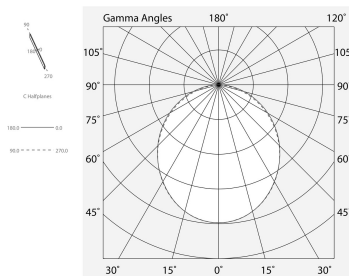

Novalux S.r.l. via Marzabotto, 2 40050 Funo di Argelato (BO) Italy
Tel: +39 051 860558 · Fax +39 051 6647859 · Mail: info@novalux.it · P.IVA 00536541204 · novalux.com
Bedrijf onderworpen aan beheer en coördinatie door SLV GmbH

Dit technische gegevensblad is eigendom van Novalux S.r.l., alle rechten voorbehouden. Novalux S.r.l. behoudt zich het recht voor om zonder voorafgaande kennisgeving wijzigingen aan te brengen.
Laatste update: 14/11/2024, 23:06:16