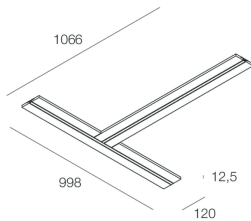

Novalux S.r.l. via Marzabotto, 2 40050 Funo di Argelato (BO) Italy
Tel: +39 051 860558 · Fax +39 051 6647859 · Mail: info@novalux.it · P.IVA 00536541204 · novalux.com
Bedrijf onderworpen aan beheer en coördinatie door SLV GmbH

Dit technische gegevensblad is eigendom van Novalux S.r.l., alle rechten voorbehouden. Novalux S.r.l. behoudt zich het recht voor om zonder voorafgaande kennisgeving wijzigingen aan te brengen.
Laatste update: 14/11/2024, 23:06:16