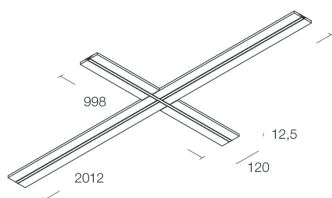

Novalux S.r.l. via Marzabotto, 2 40050 Funo di Argelato (BO) Italy
Tel: +39 051 860558 · Fax +39 051 6647859 · Mail: info@novalux.it · P.IVA 00536541204 · novalux.com
Bedrijf onderworpen aan beheer en coördinatie door SLV GmbH

Dit technische gegevensblad is eigendom van Novalux S.r.l., alle rechten voorbehouden. Novalux S.r.l. behoudt zich het recht voor om zonder voorafgaande kennisgeving wijzigingen aan te brengen.
Laatste update: 29/4/2024, 21:06:56