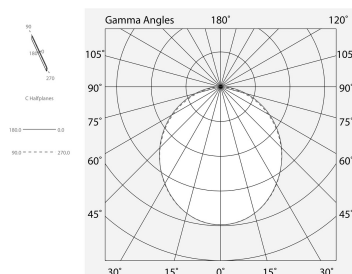

Novalux S.r.l. via Marzabotto, 2 40050 Funo di Argelato (BO) Italy
Tel: +39 051 860558 · Fax +39 051 6647859 · Mail: info@novalux.it · P.IVA 00536541204 · novalux.com
Bedrijf onderworpen aan beheer en coördinatie door SLV GmbH

Dit technische gegevensblad is eigendom van Novalux S.r.l., alle rechten voorbehouden. Novalux S.r.l. behoudt zich het recht voor om zonder voorafgaande kennisgeving wijzigingen aan te brengen.
Laatste update: 29/4/2024, 21:06:56