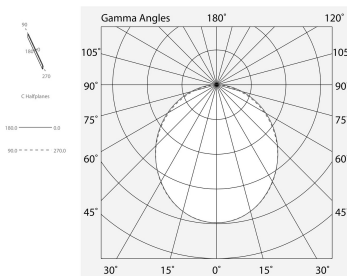

Novalux S.r.l. via Marzabotto, 2 40050 Funo di Argelato (BO) Italy
Tel: +39 051 860558 · Fax +39 051 6647859 · Mail: info@novalux.it · P.IVA 00536541204 · novalux.com
Bedrijf onderworpen aan beheer en coördinatie door SLV GmbH

Dit technische gegevensblad is eigendom van Novalux S.r.l., alle rechten voorbehouden. Novalux S.r.l. behoudt zich het recht voor om zonder voorafgaande kennisgeving wijzigingen aan te brengen.
Laatste update: 29/4/2024, 21:06:56