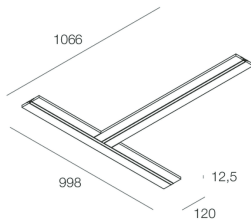

Novalux S.r.l. via Marzabotto, 2 40050 Funo di Argelato (BO) Italy
Tel: +39 051 860558 · Fax +39 051 6647859 · Mail: info@novalux.it · P.IVA 00536541204 · novalux.com
Bedrijf onderworpen aan beheer en coördinatie door SLV GmbH

Dit technische gegevensblad is eigendom van Novalux S.r.l., alle rechten voorbehouden. Novalux S.r.l. behoudt zich het recht voor om zonder voorafgaande kennisgeving wijzigingen aan te brengen.
Laatste update: 29/4/2024, 21:06:56