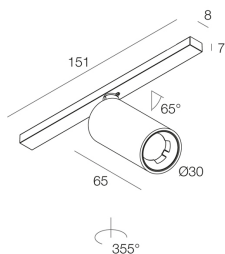

L-16 SYSTEM

101546.01

novalux
ITALIAN LIGHTING DESIGN SINCE 1948

Funcities

Gebruik: Binnenshuis
Type installatie: RAIL
Emissie: ZWENKBARE
Optiek: SPOT
Lichtbundel: 25°
Kleur: WIT
Dimmen: MET ACCESSOIRE
Noodsituatie: NEEN
H: 65mm
ø: 30mm
Made in: ITALY
Garantie: 5 jaar

Technische gegevens

Echt apparaatvermogen: 3W
Armatuurlichtstroom: 207lm
IP: 20
Isolatieklasse: III
Voedingsspanning: 24 Vdc
SELV: Si

Bron

Lichtbron: LED
Vermogen bron: 3W
Bron lichtstroom: 306lm
Temperatuurkleur: 3000K
CRI: >90
Tolerantie kleur: 3 Step MacAdam
LED levensduur: 50000h L80 B20