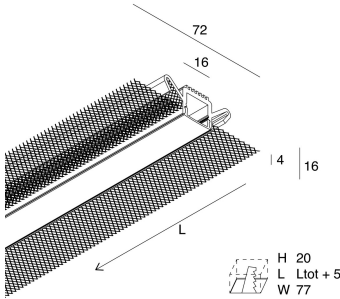

Novalux S.r.l. via Marzabotto, 2 40050 Funo di Argelato (BO) Italy
Tel: +39 051 860558 · Fax +39 051 6647859 · Mail: info@novalux.it · P.IVA 00536541204 · novalux.com
Bedrijf onderworpen aan beheer en coördinatie door SLV GmbH

Dit technische gegevensblad is eigendom van Novalux S.r.l., alle rechten voorbehouden. Novalux S.r.l. behoudt zich het recht voor om zonder voorafgaande kennisgeving wijzigingen aan te brengen.
Laatste update: 4/4/2025, 21:59:49