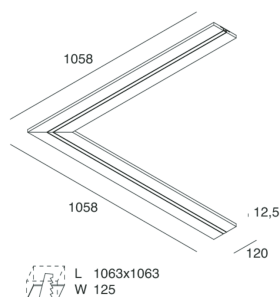

Novalux S.r.l. via Marzabotto, 2 40050 Funo di Argelato (BO) Italy
Tel: +39 051 860558 · Fax +39 051 6647859 · Mail: info@novalux.it · P.IVA 00536541204 · novalux.com
Bedrijf onderworpen aan beheer en coördinatie door SLV GmbH

Dit technische gegevensblad is eigendom van Novalux S.r.l., alle rechten voorbehouden. Novalux S.r.l. behoudt zich het recht voor om zonder voorafgaande kennisgeving wijzigingen aan te brengen.
Laatste update: 4/4/2025, 21:59:47