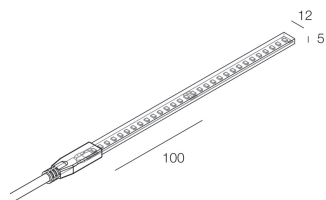

STRIP LED

1009C1.99

novalux

ITALIAN LIGHTING DESIGN SINCE 1948

Funcities

Gebruik: Binnenshuis, Buitenshuis

Dimmen: MET ACCESSOIRE

Noodsituatie: MET ACCESSOIRE

L: 20000mm

A: 10mm

Garantie: 5 jaar

Gewicht: 2kg

Technische gegevens

Lichtstroom in noodgevallen: L min = 90 L max = 410 - 1h: 17% / 3h: 7%

IP: 67

Isolatieklasse: III

Voedingsspanning: 48 Vdc

SELV: Si

Bron

Lichtbron: LED

Vermogen bron: 6W/m

Bron lichtstroom: 710lm

Temperatuurkleur: 4000K

CRI: >90

LED levensduur: 30000h L70 B20

Voldoening

CEI EN 60598-1:2021 + A11:2023, CEI EN 60598-2-1:2022

Normen

Fotobiologisch risico: RISICOGROEP 1Apparaat gecertificeerd in GROEP RG1 -

Risicogroep 1 (laag) - Afwezigheid van gevaar door een beperking van de emissie van straling die inherent is aan het product in overeenstemming met CEI EN 62471:2010-01, IEC TR 62778:2014.

[STRIP LED: Bekijk meer informatie over het product](#)

Novalux S.r.l. via Marzabotto, 2 40050 Funo di Argelato (BO) Italy
Tel: +39 051 860558 · Fax +39 051 6647859 · Mail: info@novalux.it · P.IVA 00536541204 · novalux.com
Bedrijf onderworpen aan beheer en coördinatie door SLV GmbH

Dit technische gegevensblad is eigendom van Novalux S.r.l., alle rechten voorbehouden. Novalux S.r.l. behoudt zich het recht voor om zonder voorafgaande kennisgeving wijzigingen aan te brengen.
Laatste update: 29/5/2026, 20:58:54