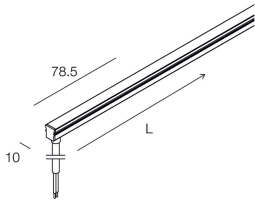

Novalux S.r.l. via Marzabotto, 2 40050 Funo di Argelato (BO) Italy
Tel: +39 051 860558 · Fax +39 051 6647859 · Mail: info@novalux.it · P.IVA 00536541204 · novalux.com
Bedrijf onderworpen aan beheer en coördinatie door SLV GmbH

Dit technische gegevensblad is eigendom van Novalux S.r.l., alle rechten voorbehouden. Novalux S.r.l. behoudt zich het recht voor om zonder voorafgaande kennisgeving wijzigingen aan te brengen.
Laatste update: 29/5/2026, 20:58:52