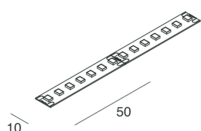

STRIP LED

100955.99

novalux
ITALIAN LIGHTING DESIGN SINCE 1948

Funcities

Gebruik: Binnenshuis/Buitenshuis
Dimmen: MET ACCESSOIRE
Noodsituatie: MET ACCESSOIRE
L: 5000mm
A: 10mm
Garantie: 5 jaar
Gewicht: 0.15kg

Technische gegevens

IP: 65
Isolatieklasse: III
Voedingsspanning: 24 Vdc
Energie label: F
SELV: Si

Bron

Lichtbron: LED
Vermogen bron: 16.5W/m
Bron lichtstroom: 1992lm
Temperatuurkleur: 4000K
CRI: >80
LED levensduur: 30000h L70 B20

Voldoening

CEI EN 60598-1:2021 + A11:2023, CEI EN 60598-2-1:2022

Normen

Fotobiologisch risico: RISICOGROEP 1Apparaat gecertificeerd in GROEP RG1 - Risicogroep 1 (laag) - Afwezigheid van gevaar door een beperking van de emissie van straling die inherent is aan het product in overeenstemming met CEI EN 62471:2010-01, IEC TR 62778:2014.

[STRIP LED: Bekijk meer informatie over het product](#)

Novalux S.r.l. via Marzabotto, 2 40050 Funo di Argelato (BO) Italy
Tel: +39 051 860558 · Fax +39 051 6647859 · Mail: info@novalux.it · P.IVA 00536541204 · novalux.com
Bedrijf onderworpen aan beheer en coördinatie door SLV GmbH

Dit technische gegevensblad is eigendom van Novalux S.r.l., alle rechten voorbehouden. Novalux S.r.l. behoudt zich het recht voor om zonder voorafgaande kennisgeving wijzigingen aan te brengen.
Laatste update: 6/8/2025, 16:07:36