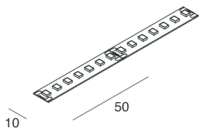

STRIP LED

100945.99

novalux
ITALIAN LIGHTING DESIGN SINCE 1948

Functies

Gebruik: Binnenshuis
Dimmen: MET ACCESSOIRE
Noodsituatie: MET ACCESSOIRE
L: 5000mm
A: 10mm
Garantie: 5 jaar
Gewicht: 0.15kg

Technische gegevens

IP: 20
Isolatieklasse: III
Voedingsspanning: 24 Vdc
Energie label: E
SELV: Si

Bron

Lichtbron: LED
Vermogen bron: 14.4W/m
Bron lichtstroom: 1892lm
Temperatuurkleur: 3000K
CRI: >80
LED levensduur: 30000h L70 B20

Voldoening

CEI EN 60598-1:2021 + A11:2023, CEI EN 60598-2-1:2022

Normen

Fotobiologisch risico: RISICOGROEP 1Apparatuur gecertificeerd in GROEP RG1 - Risicogroep 1 (laag) - Afwezigheid van gevaar door een beperking van de emissie van straling die inherent is aan het product in overeenstemming met CEI EN 62471:2010-01, IEC TR 62778:2014.

[STRIP LED: Bekijk meer informatie over het product](#)

Novalux S.r.l. via Marzabotto, 2 40050 Funo di Argelato (BO) Italy
Tel: +39 051 860558 · Fax +39 051 6647859 · Mail: info@novalux.it · P.IVA 00536541204 · novalux.com
Bedrijf onderworpen aan beheer en coördinatie door SLV GmbH

Dit technische gegevensblad is eigendom van Novalux S.r.l., alle rechten voorbehouden. Novalux S.r.l. behoudt zich het recht voor om zonder voorafgaande kennisgeving wijzigingen aan te brengen.
Laatste update: 9/6/2026, 22:32:33