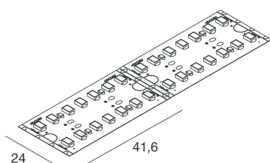

Novalux S.r.l. via Marzabotto, 2 40050 Funo di Argelato (BO) Italy
Tel: +39 051 860558 · Fax +39 051 6647859 · Mail: info@novalux.it · P.IVA 00536541204 · novalux.com
Bedrijf onderworpen aan beheer en coördinatie door SLV GmbH

Dit technische gegevensblad is eigendom van Novalux S.r.l., alle rechten voorbehouden. Novalux S.r.l. behoudt zich het recht voor om zonder voorafgaande kennisgeving wijzigingen aan te brengen.
Laatste update: 14/11/2024, 23:16:13