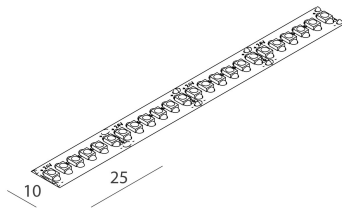

STRIP LED

100922.99

novalux
ITALIAN LIGHTING DESIGN SINCE 1948

SMD 3528 (240 LED/m)
Biadesivo - sezionabile ogni 25mm (6 LED)
Biadesive - cuttable every 25mm (6 LED)

Functies

Gebruik: Binnenshuis
Dimmen: MET ACCESSOIRE
Noodsituatie: MET ACCESSOIRE
L: 5000mm
A: 10mm
Garantie: 5 jaar
Gewicht: 0.15kg

Technische gegevens

IP: 20
Isolatieklasse: III
Voedingsspanning: 24 Vdc
Energie label: F
SELV: Si

Bron

Lichtbron: LED
Vermogen bron: 8.8W/m
Bron lichtstroom: 902lm
Temperatuurkleur: 2700K
CRI: >90
LED levensduur: 30000h L70 B20