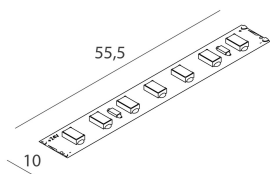

[Bekijk meer informatie over het product](#)

SMD 2835 (126 LED/m)
Biadesivo - sezionabile ogni 55,5mm (7 LED)
Biadeshesive - cuttable every 55,5mm (7 LED)

Novalux S.r.l. via Marzabotto, 2 40050 Funo di Argelato (BO) Italy
Tel: +39 051 860558 · Fax +39 051 6647859 · Mail: info@novalux.it · P.IVA 00536541204 · novalux.com
Bedrijf onderworpen aan beheer en coördinatie door SLV GmbH