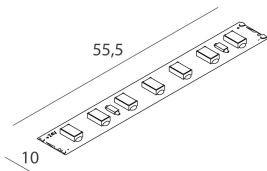

[Bekijk meer informatie over het product](#)

SMD 2835 (126 LED/m)
Biadesivo - sezionabile ogni 55,5mm (7 LED)
Biadeshesive - cuttable every 55,5mm (7 LED)

Novalux S.r.l. via Marzabotto, 2 40050 Funo di Argelato (BO) Italy
Tel: +39 051 860558 · Fax +39 051 6647859 · Mail: info@novalux.it · P.IVA 00536541204 · novalux.com
Bedrijf onderworpen aan beheer en coördinatie door SLV GmbH