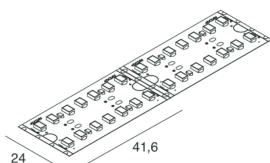

Novalux S.r.l. via Marzabotto, 2 40050 Funo di Argelato (BO) Italy
Tel: +39 051 860558 · Fax +39 051 6647859 · Mail: info@novalux.it · P.IVA 00536541204 · novalux.com
Bedrijf onderworpen aan beheer en coördinatie door SLV GmbH

Dit technische gegevensblad is eigendom van Novalux S.r.l., alle rechten voorbehouden. Novalux S.r.l. behoudt zich het recht voor om zonder voorafgaande kennisgeving wijzigingen aan te brengen.
Laatste update: 14/11/2024, 23:16:10