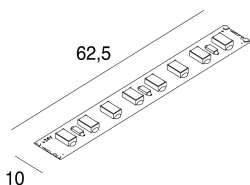

STRIP LED

100912.99

novalux

ITALIAN LIGHTING DESIGN SINCE 1948

SMD 5630 (112 LED/m)
Biadesivo - sezionabile ogni 62,5 mm (7 LED)
Biadesive - cuttable every 62,5 mm (7 LED)

Funcities

Gebruik: Binnenshuis
Dimmen: MET ACCESSOIRE
Noodsituatie: MET ACCESSOIRE
L: 5000mm
A: 10mm
Garantie: 5 jaar
Gewicht: 0.15kg

Technische gegevens

Lichtstroom in noodgevallen: L min = 30 L max = 120 - 1h: 17% / 3h: 7%
IP: 20
Isolatieklasse: III
Voedingsspanning: 24 Vdc
Energie label: E
SELV: No

Bron

Lichtbron: LED
Vermogen bron: 20.5W/m
Bron lichtstroom: 3064lm
Temperatuurkleur: 4000K
CRI: >80
LED levensduur: 30000h L70 B20