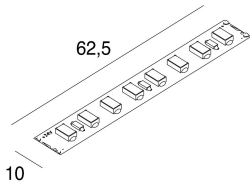

[Bekijk meer informatie over het product](#)

SMD 5630 (112 LED/m)
Biadesivo - sezionabile ogni 62,5 mm (7 LED)
Biadhesive - cuttable every 62,5 mm (7 LED)

Novalux S.r.l. via Marzabotto, 2 40050 Funo di Argelato (BO) Italy
Tel: +39 051 860558 · Fax +39 051 6647859 · Mail: info@novalux.it · P.IVA 00536541204 · novalux.com
Bedrijf onderworpen aan beheer en coördinatie door SLV GmbH