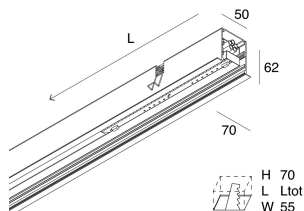

Novalux S.r.l. via Marzabotto, 2 40050 Funo di Argelato (BO) Italy
Tel: +39 051 860558 · Fax +39 051 6647859 · Mail: info@novalux.it · P.IVA 00536541204 · novalux.com
Bedrijf onderworpen aan beheer en coördinatie door SLV GmbH

Dit technische gegevensblad is eigendom van Novalux S.r.l., alle rechten voorbehouden. Novalux S.r.l. behoudt zich het recht voor om zonder voorafgaande kennisgeving wijzigingen aan te brengen.
Laatste update: 6/8/2025, 16:21:33