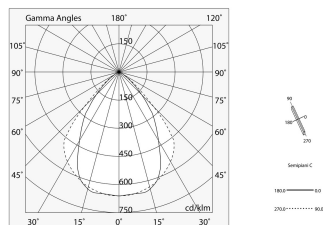

Novalux S.r.l. via Marzabotto, 2 40050 Funo di Argelato (BO) Italy
Tel: +39 051 860558 · Fax +39 051 6647859 · Mail: info@novalux.it · P.IVA 00536541204 · novalux.com
Bedrijf onderworpen aan beheer en coördinatie door SLV GmbH

Dit technische gegevensblad is eigendom van Novalux S.r.l., alle rechten voorbehouden. Novalux S.r.l. behoudt zich het recht voor om zonder voorafgaande kennisgeving wijzigingen aan te brengen.
Laatste update: 6/8/2025, 16:21:33