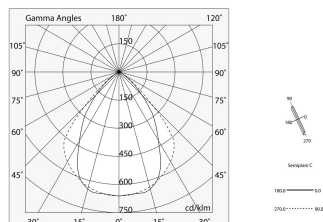

Novalux S.r.l. via Marzabotto, 2 40050 Funo di Argelato (BO) Italy
Tel: +39 051 860558 · Fax +39 051 6647859 · Mail: info@novalux.it · P.IVA 00536541204 · novalux.com
Bedrijf onderworpen aan beheer en coördinatie door SLV GmbH

Dit technische gegevensblad is eigendom van Novalux S.r.l., alle rechten voorbehouden. Novalux S.r.l. behoudt zich het recht voor om zonder voorafgaande kennisgeving wijzigingen aan te brengen.
Laatste update: 6/8/2025, 16:21:33