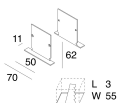

LUCKY EVO C

100619.01H + 1002E7.99

LUCKY EVO C: LED ANG. 25W 3K BI. DALI + LUCKY EVO B/C: ANG.2 DIF.TR.+MICROS.L590

novalux
ITALIAN LIGHTING DESIGN SINCE 1948

AANVULLENDE ACCESSOIRES

LUCKY EVO C: COPPIA TESTATE BIANCHE

100650.01