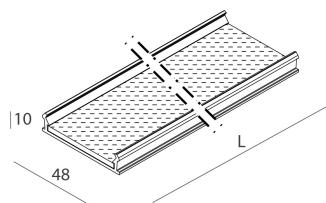

Novalux S.r.l. via Marzabotto, 2 40050 Funo di Argelato (BO) Italy
Tel: +39 051 860558 · Fax +39 051 6647859 · Mail: info@novalux.it · P.IVA 00536541204 · novalux.com
Bedrijf onderworpen aan beheer en coördinatie door SLV GmbH

Dit technische gegevensblad is eigendom van Novalux S.r.l., alle rechten voorbehouden. Novalux S.r.l. behoudt zich het recht voor om zonder voorafgaande kennisgeving wijzigingen aan te brengen.
Laatste update: 6/8/2025, 16:21:33