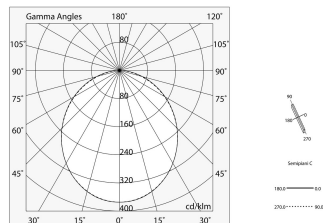

Novalux S.r.l. via Marzabotto, 2 40050 Funo di Argelato (BO) Italy
Tel: +39 051 860558 · Fax +39 051 6647859 · Mail: info@novalux.it · P.IVA 00536541204 · novalux.com
Bedrijf onderworpen aan beheer en coördinatie door SLV GmbH

Dit technische gegevensblad is eigendom van Novalux S.r.l., alle rechten voorbehouden. Novalux S.r.l. behoudt zich het recht voor om zonder voorafgaande kennisgeving wijzigingen aan te brengen.
Laatste update: 6/8/2025, 16:21:30