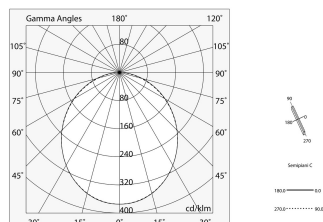

L: 1125mm

A: 48mm

H: 10mm

Made in: ITALY

Garantie: 5 jaar

Gewicht: 0.15kg

Technische gegevens

IP: 40