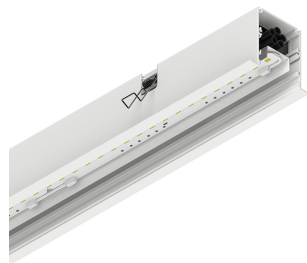

LUCKY EVO C

100613.01H + 100249.99

LUCKY EVO C: LED 25W 3K L=1125 BI. DALI + LUCKY EVO B/C: DIFF. OPALE PER L1125

novalux
ITALIAN LIGHTING DESIGN SINCE 1948

Funcities

Gebruik: Binnenshuis
Type installatie: INBOUW IN METSELWERK, INBOUW IN GIPSPLAAT
Emissie: DIRECT
Optiek: OPAAL
Kleur: WIT
Dimmen: PUSH, DALI
Noodsituatie: NEEN
L: 1125mm
A: 70mm
H: 62mm
Made in: ITALY
Garantie: 5 jaar
Gewicht: 3kg

Technische gegevens

Echt apparaatvermogen: 28.5W
Armatuurlichtstroom: 2077lm
IP: 40
Isolatieklasse: I
Voedingsspanning: 220-240V 50/60Hz
SELV: Si

Bron

Lichtbron: LED
Vermogen bron: 25W
Bron lichtstroom: 3749lm
Temperatuurkleur: 3000K
CRI: >80
Tolerantie kleur: 3 Step MacAdam
LED levensduur: 50000h L80 B20

L: 1125mm

A: 48mm

H: 10mm

Made in: ITALY

Garantie: 5 jaar

Gewicht: 0.15kg

Technische gegevens

IP: 40