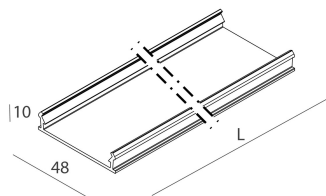

L: 1125mm

A: 48mm

H: 10mm

Made in: ITALY

Garantie: 5 jaar

Gewicht: 0.15kg

Technische gegevens

IP: 40