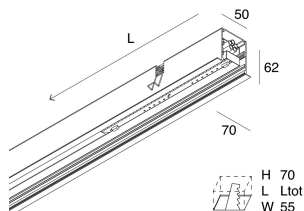

Novalux S.r.l. via Marzabotto, 2 40050 Funo di Argelato (BO) Italy
Tel: +39 051 860558 · Fax +39 051 6647859 · Mail: info@novalux.it · P.IVA 00536541204 · novalux.com
Bedrijf onderworpen aan beheer en coördinatie door SLV GmbH

Dit technische gegevensblad is eigendom van Novalux S.r.l., alle rechten voorbehouden. Novalux S.r.l. behoudt zich het recht voor om zonder voorafgaande kennisgeving wijzigingen aan te brengen.
Laatste update: 6/8/2025, 16:21:30