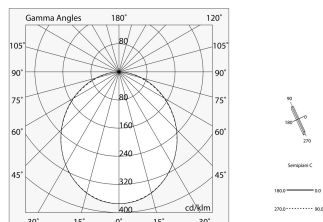

A: 48mm

H: 10mm

Made in: ITALY

Garantie: 5 jaar

Gewicht: 0.5kg

Technische gegevens

IP: 40

Novalux S.r.l. via Marzabotto, 2 40050 Funo di Argelato (BO) Italy
Tel: +39 051 860558 · Fax +39 051 6647859 · Mail: info@novalux.it · P.IVA 00536541204 · novalux.com
Bedrijf onderworpen aan beheer en coördinatie door SLV GmbH