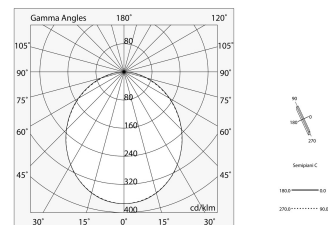

LUCKY EVO

100595.01 + 100560.99

LUCKY EVO: LED 63W DALI 3K BIA L=2811 + LUCKY EVO: DIFF. OPALE PER L2811

novalux
ITALIAN LIGHTING DESIGN SINCE 1948

Funcities

Gebruik: Binnenshuis
Type installatie: OPBOUW WAND, INBOUW IN GIPSPLAAT, PENDEL, PLAFOND, RAIL
Emissie: DIRECT
Optiek: OPAAL
Kleur: WIT
Dimmen: PUSH, DALI
Noodsituatie: NEEN
L: 2811mm
A: 52mm
H: 80mm
Made in: ITALY
Garantie: 5 jaar
Gewicht: 6.5kg