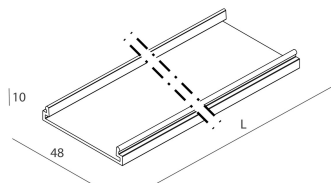

A: 48mm

H: 10mm

Made in: ITALY

Garantie: 5 jaar

Gewicht: 0.5kg

Technische gegevens

IP: 40

Novalux S.r.l. via Marzabotto, 2 40050 Funo di Argelato (BO) Italy
Tel: +39 051 860558 · Fax +39 051 6647859 · Mail: info@novalux.it · P.IVA 00536541204 · novalux.com
Bedrijf onderworpen aan beheer en coördinatie door SLV GmbH