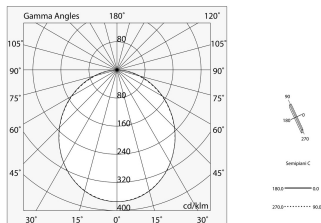

Novalux S.r.l. via Marzabotto, 2 40050 Funo di Argelato (BO) Italy
Tel: +39 051 860558 · Fax +39 051 6647859 · Mail: info@novalux.it · P.IVA 00536541204 · novalux.com
Bedrijf onderworpen aan beheer en coördinatie door SLV GmbH

Dit technische gegevensblad is eigendom van Novalux S.r.l., alle rechten voorbehouden. Novalux S.r.l. behoudt zich het recht voor om zonder voorafgaande kennisgeving wijzigingen aan te brengen.
Laatste update: 6/8/2025, 16:21:23