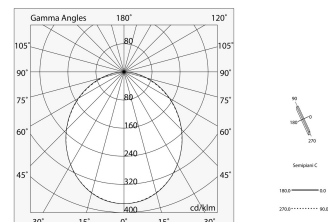

LUCKY EVO

100594.02H + 100559.99

LUCKY EVO: LED 57W DALI 3K NE L=2530 + LUCKY EVO: DIFF. OPALE PER L2530

novalux
ITALIAN LIGHTING DESIGN SINCE 1948

Funcities

Gebruik: Binnenshuis
Type installatie: OPBOUW WAND, INBOUW IN GIPSPLAAT, PENDEL, PLAFOND, RAIL
Emissie: DIRECT
Optiek: OPAAL
Kleur: ZWART
Dimmen: PUSH, DALI
Noodsituatie: NEEN
L: 2530mm
A: 52mm
H: 80mm
Made in: ITALY
Garantie: 5 jaar
Gewicht: 6kg