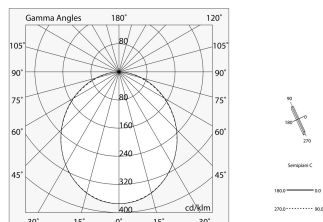

A: 48mm

H: 10mm

Made in: ITALY

Garantie: 5 jaar

Gewicht: 0.4kg

Technische gegevens

IP: 40

Novalux S.r.l. via Marzabotto, 2 40050 Funo di Argelato (BO) Italy
Tel: +39 051 860558 · Fax +39 051 6647859 · Mail: info@novalux.it · P.IVA 00536541204 · novalux.com
Bedrijf onderworpen aan beheer en coördinatie door SLV GmbH