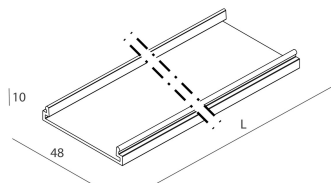

A: 48mm

H: 10mm

Made in: ITALY

Garantie: 5 jaar

Gewicht: 0.4kg

Technische gegevens

IP: 40

Novalux S.r.l. via Marzabotto, 2 40050 Funo di Argelato (BO) Italy
Tel: +39 051 860558 · Fax +39 051 6647859 · Mail: info@novalux.it · P.IVA 00536541204 · novalux.com
Bedrijf onderworpen aan beheer en coördinatie door SLV GmbH