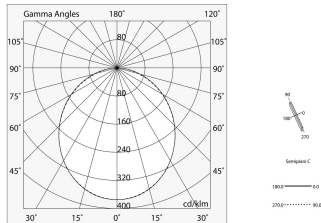

LUCKY EVO

100593.02H + 100558.99

LUCKY EVO: LED 50W DALI 3K NE L=2249 + LUCKY EVO: DIFF. OPALE PER L2249

novalux
ITALIAN LIGHTING DESIGN SINCE 1948

Funcities

Gebruik: Binnenshuis
Type installatie: OPBOUW WAND, INBOUW IN GIPSPLAAT, PENDEL, PLAFOND, RAIL
Emissie: DIRECT
Optiek: OPAAL
Kleur: ZWART
Dimmen: PUSH, DALI
Noodsituatie: NEEN
L: 2249mm
A: 52mm
H: 80mm
Made in: ITALY
Garantie: 5 jaar
Gewicht: 5.5kg