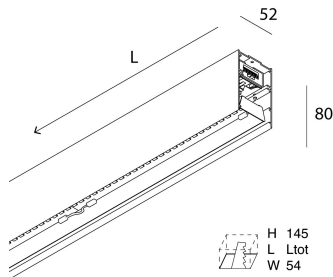

LUCKY EVO

100593.02H + 100558.99

LUCKY EVO: LED 50W DALI 3K NE L=2249 + LUCKY EVO: DIFF. OPALE PER L2249

novalux
ITALIAN LIGHTING DESIGN SINCE 1948

Funcities

Gebruik: Binnenshuis
Type installatie: OPBOUW WAND, INBOUW IN GIPSPLAAT, PENDEL, PLAFOND, RAIL
Emissie: DIRECT
Optiek: OPAAL
Kleur: ZWART
Dimmen: PUSH, DALI
Noodsituatie: NEEN
L: 2249mm
A: 52mm
H: 80mm
Made in: ITALY
Garantie: 5 jaar
Gewicht: 5.5kg

Technische gegevens

Echt apparaatvermogen: 57.6W
Armatuurlichtstroom: 4155lm
IP: 40
Isolatieklasse: I
Voedingsspanning: 220-240V 50/60Hz
SELV: Si

Bron

Lichtbron: LED
Vermogen bron: 50W
Bron lichtstroom: 7499lm
Temperatuurkleur: 3000K
CRI: >80
Tolerantie kleur: 3 Step MacAdam
LED levensduur: 50000h L80 B20

Voldoening

CEI EN 60598-1:2015 + A11:2009. IEC 60598-2:2015 2-1, 2-2

Normen

Fotobiologisch risico: RISICOGROEP 0Gecertificeerd apparaat in een RISICOVRIJE GROEP, in overeenstemming met de normen CEI EN 62471:2010-01, IEC TR 62778:2014.
CAM edilizia (CAM constructie): In overeenstemming met CAM EDILIZIA Ministerieel besluit 23 juni 2022 n.256.

[LUCKY EVO: Bekijk meer informatie over het product](#)

Novalux S.r.l. via Marzabotto, 2 40050 Funo di Argelato (BO) Italy
Tel: +39 051 860558 · Fax +39 051 6647859 · Mail: info@novalux.it · P.IVA 00536541204 · novalux.com
Bedrijf onderworpen aan beheer en coördinatie door SLV GmbH

Dit technische gegevensblad is eigendom van Novalux S.r.l., alle rechten voorbehouden. Novalux S.r.l. behoudt zich het recht voor om zonder voorafgaande kennisgeving wijzigingen aan te brengen.
Laatste update: 6/8/2025, 16:21:23