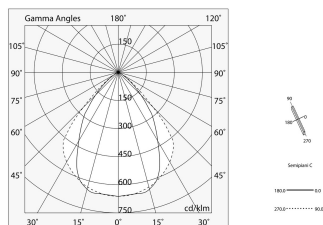

Novalux S.r.l. via Marzabotto, 2 40050 Funo di Argelato (BO) Italy
Tel: +39 051 860558 · Fax +39 051 6647859 · Mail: info@novalux.it · P.IVA 00536541204 · novalux.com
Bedrijf onderworpen aan beheer en coördinatie door SLV GmbH

Dit technische gegevensblad is eigendom van Novalux S.r.l., alle rechten voorbehouden. Novalux S.r.l. behoudt zich het recht voor om zonder voorafgaande kennisgeving wijzigingen aan te brengen.
Laatste update: 6/8/2025, 16:24:08