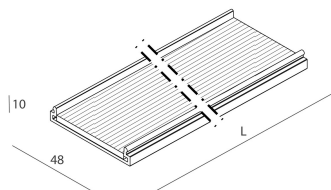

Novalux S.r.l. via Marzabotto, 2 40050 Funo di Argelato (BO) Italy
Tel: +39 051 860558 · Fax +39 051 6647859 · Mail: info@novalux.it · P.IVA 00536541204 · novalux.com
Bedrijf onderworpen aan beheer en coördinatie door SLV GmbH

Dit technische gegevensblad is eigendom van Novalux S.r.l., alle rechten voorbehouden. Novalux S.r.l. behoudt zich het recht voor om zonder voorafgaande kennisgeving wijzigingen aan te brengen.
Laatste update: 6/8/2025, 16:24:08