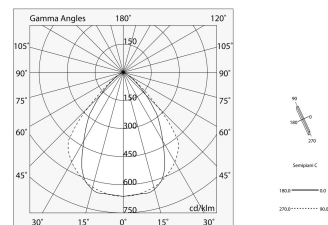

LUCKY EVO

100591.01 + 100579.99

LUCKY EVO: LED 63W 4K BIA L=2811 + LUCKY EVO: DIFF.TRAS.+MICROS. PER L2811

novalux
ITALIAN LIGHTING DESIGN SINCE 1948

Funcities

Gebruik: Binnenshuis
Type installatie: OPBOUW WAND, INBOUW IN GIPSPLAAT, PENDEL, PLAFOND, RAIL
Emissie: DIRECT
Optiek: MICRO-PRISMATISCH
Kleur: WIT
Dimmen: ON/OFF
Noodsituatie: NEEN
L: 2811mm
A: 52mm
H: 80mm
Made in: ITALY
Garantie: 5 jaar
Gewicht: 6.5kg