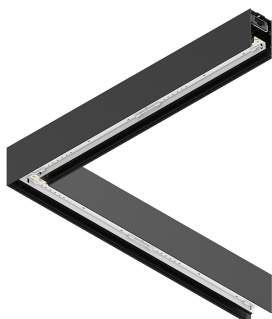

LUCKY EVO

100524.02 + 100580.99

LUCKY EVO: LED ANG.25W DALI 4K NE L=592 + LUCKY EVO: ANG.2 DIF.TR.+MICROS.

novalux
ITALIAN LIGHTING DESIGN SINCE 1948

Funcities

Gebruik: Binnenshuis
Type installatie: OPBOUW WAND, INBOUW IN GIPSPLAAT, PENDEL, PLAFOND, RAIL
Emissie: DIRECT
Optiek: MICRO-PRISMATISCH
Kleur: ZWART
Dimmen: PUSH, DALI
Noodsituatie: NEEN
L: 592x592mm
A: 52mm
H: 80mm
Made in: ITALY
Garantie: 5 jaar
Gewicht: 3.05kg