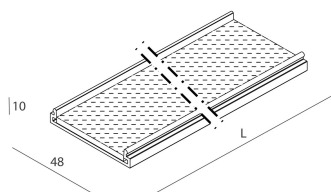

Novalux S.r.l. via Marzabotto, 2 40050 Funo di Argelato (BO) Italy
Tel: +39 051 860558 · Fax +39 051 6647859 · Mail: info@novalux.it · P.IVA 00536541204 · novalux.com
Bedrijf onderworpen aan beheer en coördinatie door SLV GmbH

Dit technische gegevensblad is eigendom van Novalux S.r.l., alle rechten voorbehouden. Novalux S.r.l. behoudt zich het recht voor om zonder voorafgaande kennisgeving wijzigingen aan te brengen.
Laatste update: 4/4/2025, 22:32:51