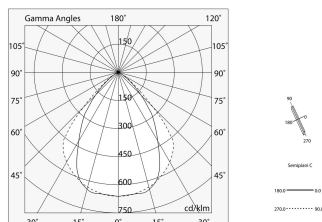

Novalux S.r.l. via Marzabotto, 2 40050 Funo di Argelato (BO) Italy
Tel: +39 051 860558 · Fax +39 051 6647859 · Mail: info@novalux.it · P.IVA 00536541204 · novalux.com
Bedrijf onderworpen aan beheer en coördinatie door SLV GmbH

Dit technische gegevensblad is eigendom van Novalux S.r.l., alle rechten voorbehouden. Novalux S.r.l. behoudt zich het recht voor om zonder voorafgaande kennisgeving wijzigingen aan te brengen.
Laatste update: 4/4/2025, 22:32:51