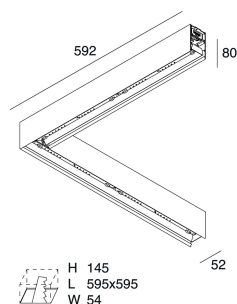

LUCKY EVO

100524.02 + 100580.99

LUCKY EVO: LED ANG.25W DALI 4K NE L=592 + LUCKY EVO: ANG.2 DIF.TR.+MICROS.

novalux
ITALIAN LIGHTING DESIGN SINCE 1948

Funcities

Gebruik: Binnenshuis
Type installatie: OPBOUW WAND, INBOUW IN GIPSPLAAT, PENDEL, PLAFOND, RAIL
Emissie: DIRECT
Optiek: MICRO-PRISMATISCH
Kleur: ZWART
Dimmen: PUSH, DALI
Noodsituatie: NEEN
L: 592x592mm
A: 52mm
H: 80mm
Made in: ITALY
Garantie: 5 jaar
Gewicht: 3.05kg