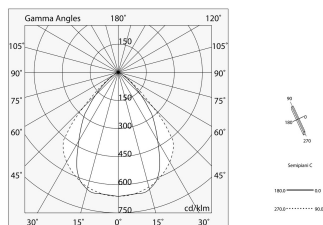

LUCKY EVO

100524.02 + 100580.99

LUCKY EVO: LED ANG.25W DALI 4K NE L=592 + LUCKY EVO: ANG.2 DIF.TR.+MICROS.

novalux
ITALIAN LIGHTING DESIGN SINCE 1948

Funcities

Gebruik: Binnenshuis
Type installatie: OPBOUW WAND, INBOUW IN GIPSPLAAT, PENDEL, PLAFOND, RAIL
Emissie: DIRECT
Optiek: MICRO-PRISMATISCH
Kleur: ZWART
Dimmen: PUSH, DALI
Noodsituatie: NEEN
L: 592x592mm
A: 52mm
H: 80mm
Made in: ITALY
Garantie: 5 jaar
Gewicht: 3.05kg

Technische gegevens

Echt apparaatvermogen: 28.5W
Armatuurlichtstroom: 2003lm
IP: 40
Isolatieklasse: I
Voedingsspanning: 220-240V 50/60Hz
UGR: <19
SELV: Si

Bron

Lichtbron: LED
Vermogen bron: 25W
Bron lichtstroom: 3886lm
Temperatuurkleur: 4000K
CRI: >80
Tolerantie kleur: 3 Step MacAdam
LED levensduur: 50000h L80 B20

Voldoening

CEI EN 60598-1:2015 + A11:2009. IEC 60598-2:2015 2-1, 2-2

Normen

Fotobiologisch risico: RISICOGROEP 0Gecertificeerd apparaat in een RISICOVRIJE GROEP, in overeenstemming met de normen CEI EN 62471:2010-01, IEC TR 62778:2014.

[Bekijk meer informatie over het product](#)

Novalux S.r.l. via Marzabotto, 2 40050 Funo di Argelato (BO) Italy
Tel: +39 051 860558 · Fax +39 051 6647859 · Mail: info@novalux.it · P.IVA 00536541204 · novalux.com
Bedrijf onderworpen aan beheer en coördinatie door SLV GmbH

Dit technische gegevensblad is eigendom van Novalux S.r.l., alle rechten voorbehouden. Novalux S.r.l. behoudt zich het recht voor om zonder voorafgaande kennisgeving wijzigingen aan te brengen.
Laatste update: 4/4/2025, 22:32:51